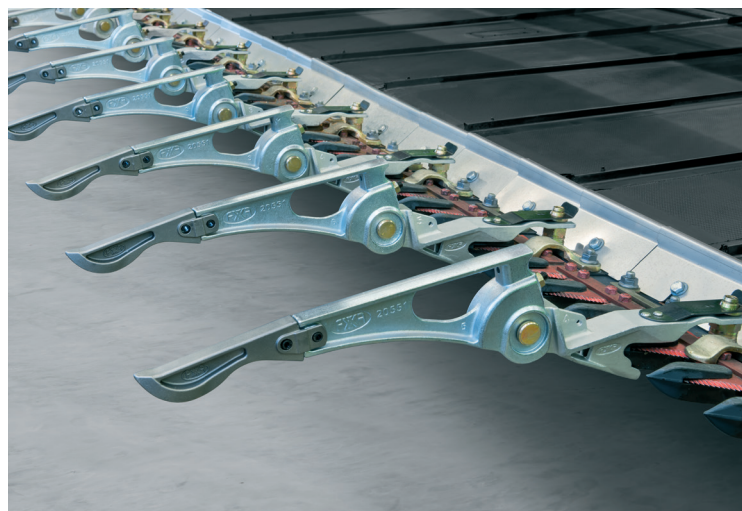

▲ Томас Вальх і Йоганнес Тамм, маєток Зігген

Хочете максимальну врожайність?

Вони створені саме для цього.

Колосопідійомники SPECIAL CROP
Комплектуючі для вашої жниварки.

Завжди на зв'язку.
CLAAS Service & Parts.