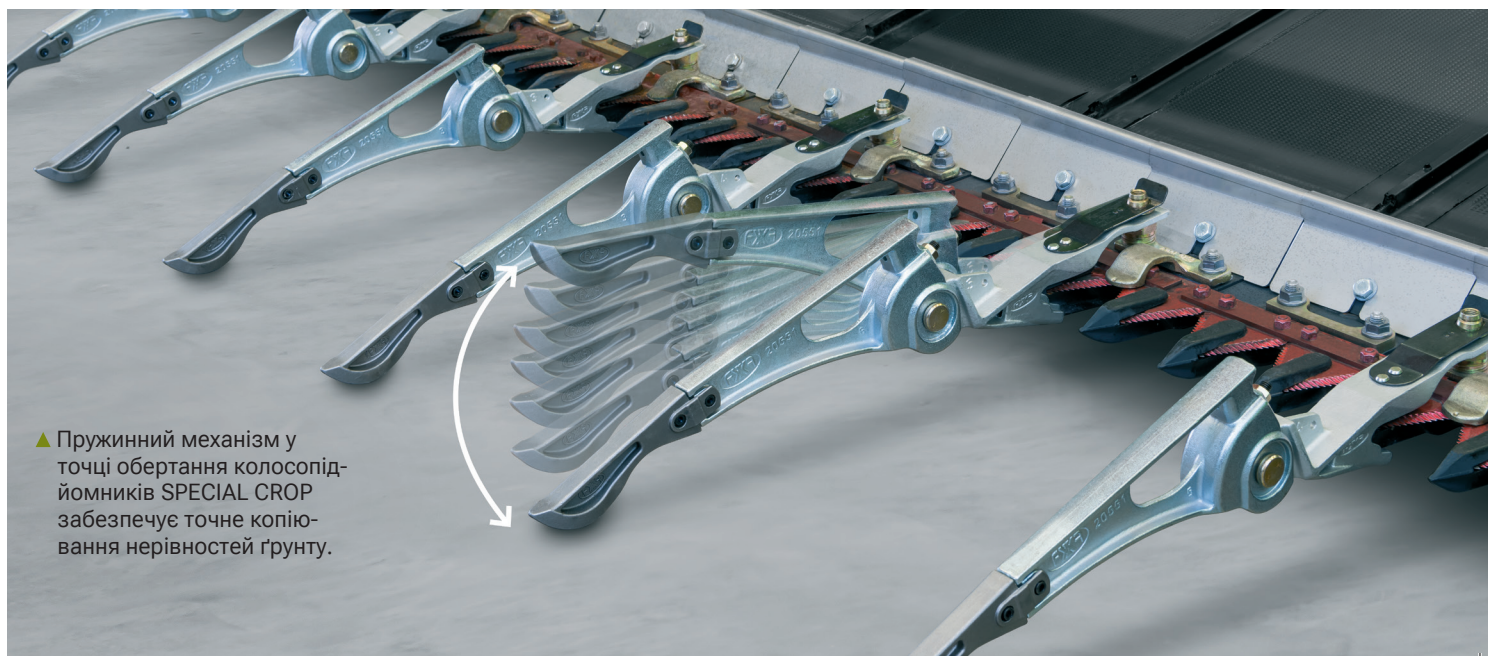

▲ Пружинний механізм у точці обертання колосопідйомників SPECIAL CROP забезпечує точне копіювання нерівностей ґрунту.